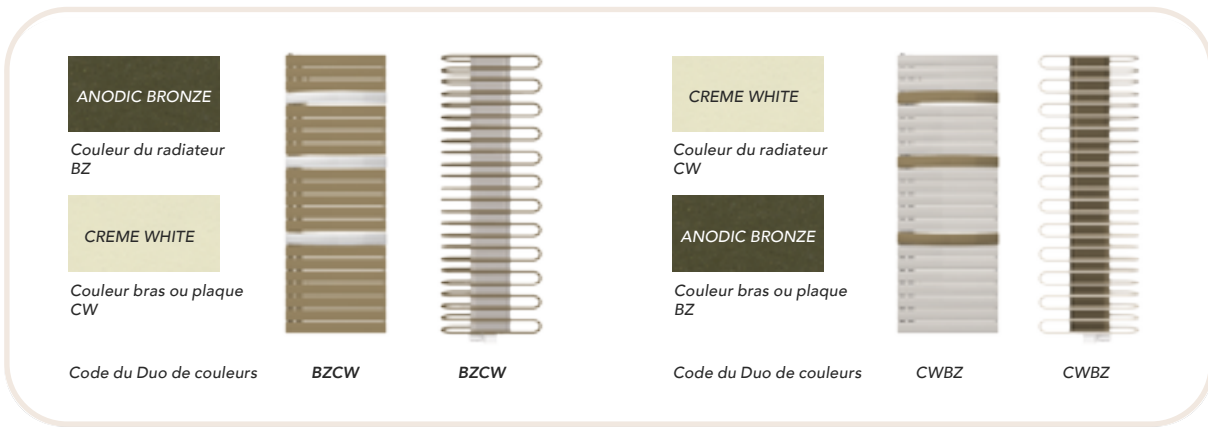

Aperçu des duos de couleurs à titre indicatif. Des échantillons de ces couleurs sont disponibles dans nos showrooms de Siviriez et Martigny.

Détails techniques

	SAG50860	SAD50860	SAG51260	SAD51260
	8 tubes		12 tubes	
	Eau Chaude 1 136 mm Elec. 1 246 mm		Eau Chaude 1 712 mm Elec. 1 822 mm	
	600 mm		600 mm	
	Δt 50°C 777 W Elec. 750 W		Δt 50°C 1 167 W Elec. 1 000 W	

	ARSG1660	ARSD1660	ARSG1960	ARSD1960
	16 tubes + 2 bras Smart		19 tubes + 3 bras Smart	
	Eau Chaude 1 357 mm Elec. 1 477 mm		Eau Chaude 1 657 mm Elec. 1 777 mm	
	600 mm		600 mm	
	Δt 50°C 796 W Elec. 750 W		Δt 50°C 934 W Elec. 1 000 W