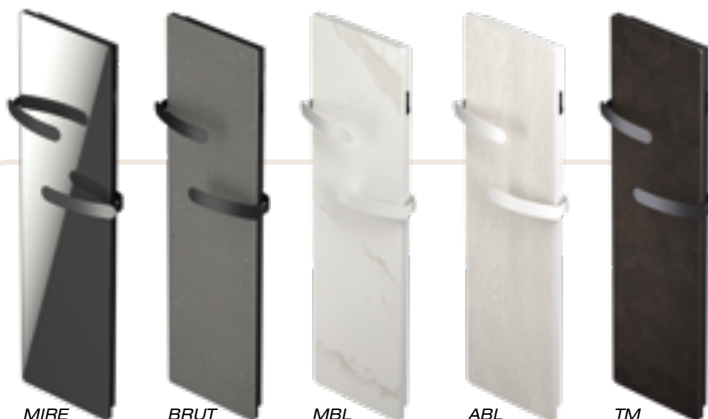

Keramos HUG Nativ, marbre blanc (HUGN 10 MBL)

Naturay HUG Nativ, brut de lave (HUGN 10 BRUT)

Ressources en ligne
Prix actualisés, état du stock,
notices, etc.
<https://www.scdi.ch/fr/hug-nativ.html>

Couleurs