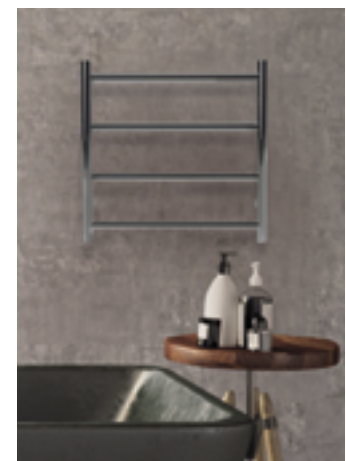

Garantie fabricant de 2 ans
SAV à nos ateliers à
Siviriez ou Martigny

HTR-4SQPO

HTR-6ROPO

HTR-4ROPO

Modèle	Référence	Description	Puissance watt	Largeur mm	Hauteur mm	Profond. mm	Poids kg	Prix CHF incl. TVA
CHAUFFE-SERVIETTES HTR	HTR-4ROPO	4 barres rondes, inox poli	52	500	520	120	8.00	390.00
	HTR-4SQPO	4 barres carrées, inox poli	52	525	520	120	8.00	390.00
	HTR-6ROPO	6 barres rondes, inox poli	90	650	600	120	10.00	490.00
	HTR-6SQPO	6 barres carrées, inox poli	95	650	600	120	10.00	490.00
	HTR-8ROPO	8 barres rondes, inox poli	100	530	800	135	11.00	690.00
	HTR-8SQPO	8 barres carrées, inox poli	115	620	912	120	11.00	690.00