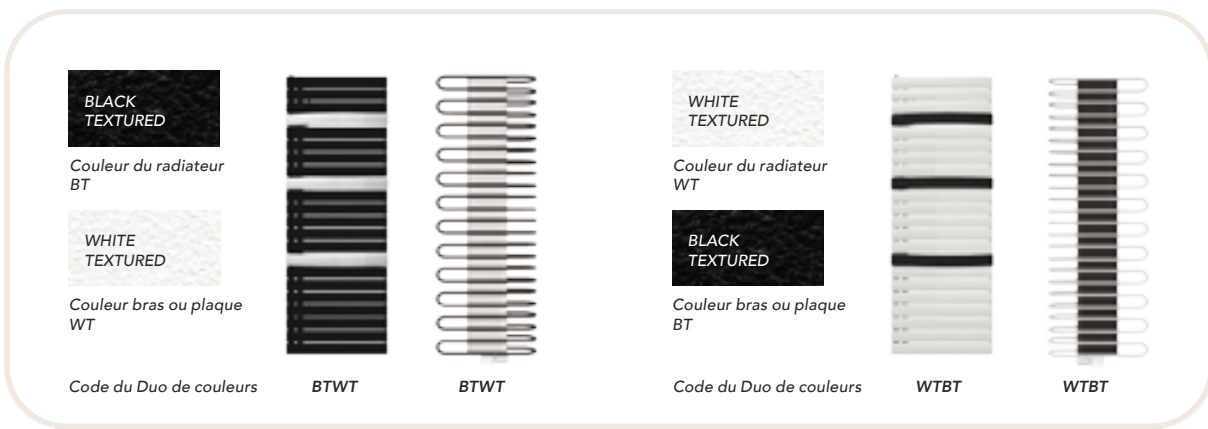

Aperçu des duos de couleurs à titre indicatif. Des échantillons de ces couleurs sont disponibles dans nos showrooms de Siviriez et Martigny.

Détails techniques

	SAG50860	SAD50860	SAG51260	SAD51260
	8 tubes		12 tubes	
	Eau Chaude 1 136 mm Elec. 1 246 mm		Eau Chaude 1 712 mm Elec. 1 822 mm	
	600 mm		600 mm	
	Δt 50°C 777 W Elec. 750 W		Δt 50°C 1 167 W Elec. 1 000 W	

	ARSG1660	ARSD1660	ARSG1960	ARSD1960
	16 tubes + 2 bras Smart		19 tubes + 3 bras Smart	
	Eau Chaude 1 357 mm Elec. 1 477 mm		Eau Chaude 1 657 mm Elec. 1 777 mm	
	600 mm		600 mm	
	Δt 50°C 796 W Elec. 750 W		Δt 50°C 934 W Elec. 1 000 W