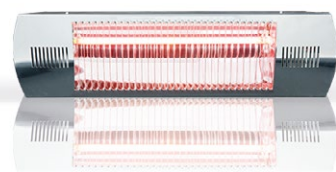

Fabriqué en France
pour le compte de SCDI

mono 230 V
IP 24 / IK 08
Classe 1

Infrarouge IRM moyenne portée

L'infrarouge moyenne portée est conçu pour chauffer un poste ou un espace de travail uniquement quand il est occupé (atelier, local industriel, etc.).

- Rayonnement ressenti très rapidement.
- Efficace jusqu'à 3.4 m de hauteur.
- **Robuste** : élément chauffant en acier inox blindé et épais, carrosserie solide en acier, réflecteur en aluminium poli.
- L'appareil est protégé par une grille pour plus de sécurité.
- Système de fixation multiposition : montage sur un support vertical ou horizontal, orientable (90°).