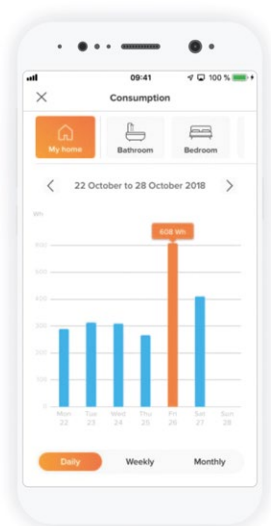

Vous avez aussi la possibilité de connaître la consommation électrique en kWh pour chaque pièce.

	Référence	Description	Prix CHF hors TVA	Prix CHF incl. TVA
INTUIS CONNECT	Intuitiv blanc	Module Intuitiv de Netatmo, blanc	92.51	100.00
	Intuitiv anth	Module Intuitiv de Netatmo, noir	92.51	100.00
	M090040	Passerelle pour radiateurs avec régulation Nativ	129.51	140.00

TVA: 8.1% . Tarif public indicatif non contractuel. En raison de l'évolution de la technique, sont réservées les possibilités de modifier le matériel et les prix, sans préavis. Vente selon nos conditions générales en vigueur au moment de la livraison.