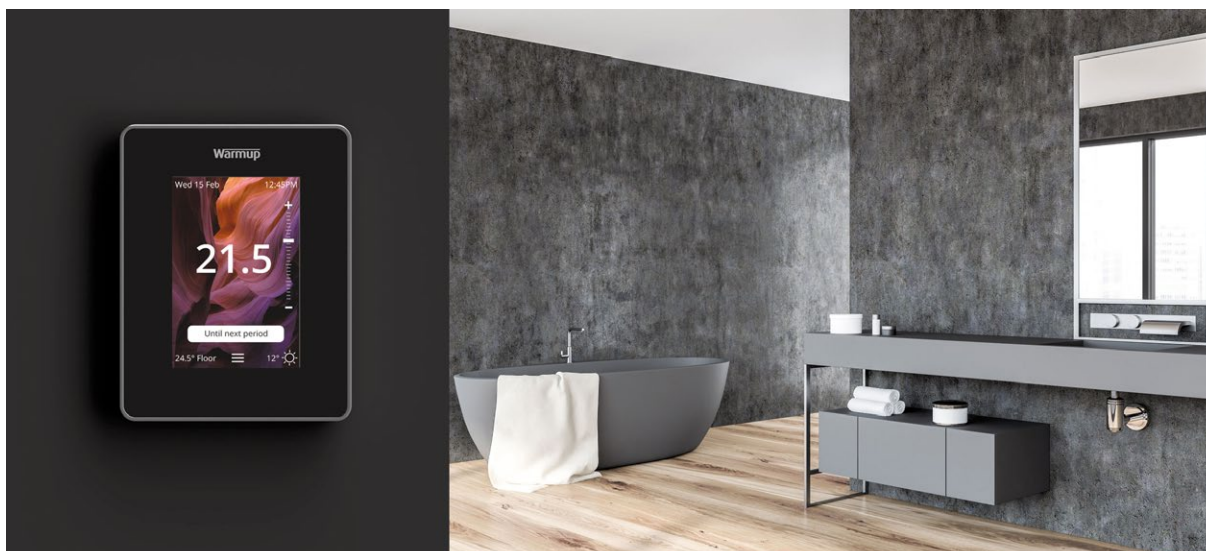

Thermostat Tempo noir

Ressources en ligne
Prix actualisés, état du stock, notices, etc.

<https://www.scdi.ch/fr/chauffage-electrique/chauffage-de-sol.html>

Salle de bains avec chauffage de sol et thermostat 6IE wifi noir.