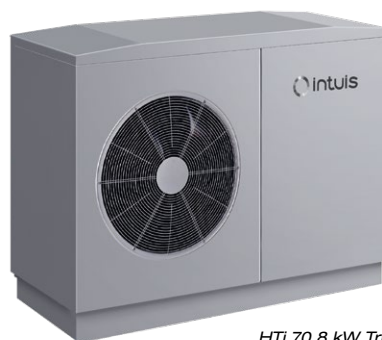

Pompe à chaleur Intuis HTI 70 à haute température

Pompe à chaleur haute température (70°C) et modulante.

- De 8 à 14 kW.
- Eau de chauffage jusqu'à 70°C.
- Sans appoint électrique jusqu'à une température extérieure de -20°C.
- Efficacité énergétique A+++.
- COP (+7°C/35°C) jusqu'à 4,85 (1 kWh d'électricité -> 4.85 kWh de chaleur).
- Très large modulation de puissance de 15% à 100%.
- Simple à installer : aucune liaison gaz nécessaire (PAC monobloc extérieur).
- Silencieuse.
- Fluide frigorigène écologique R290 sans HFC.

Ressources en ligne
Prix actualisés, état du stock,
notices, etc.
<https://www.scdi.ch/fr/hti70.html>

HTI 70 8 kW Tri