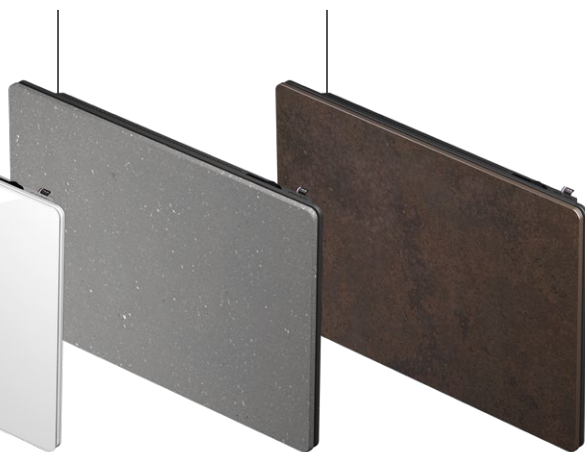

Naturay
Pierre volcanique
3 types